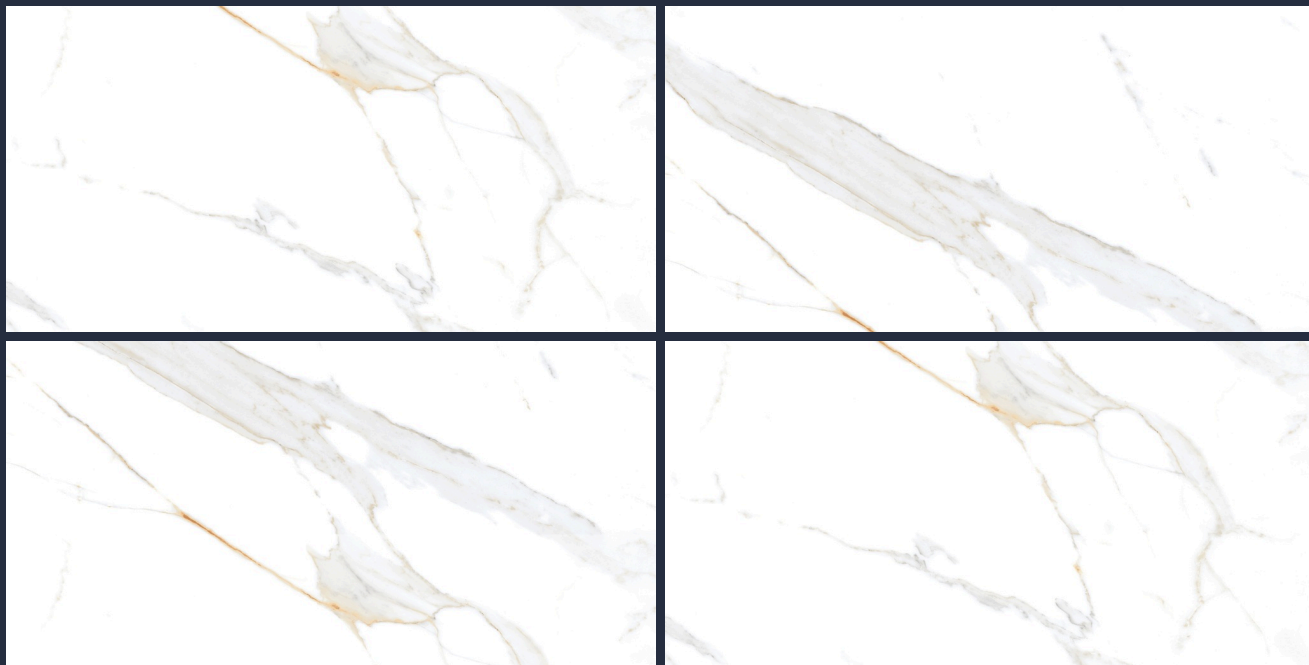

600 X 1200 MM

MESTO WHITE

THICKNESS 8.5 MM

SURFACE Glossy

RANDOM 3