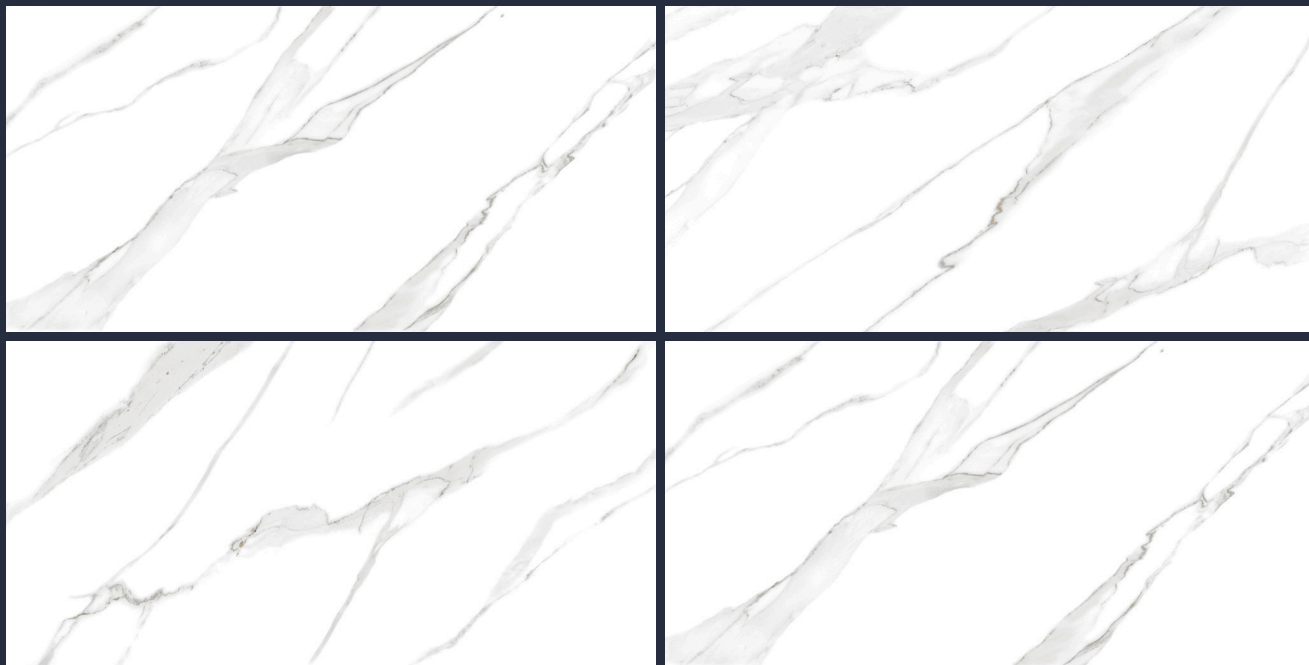

600 X 1200 MM

VENATO STATUARIO

THICKNESS 8.5 MM

SURFACE Glossy

RANDOM 3

VENATO STATUARIO

600 X 1200 MM

VERA WHITE