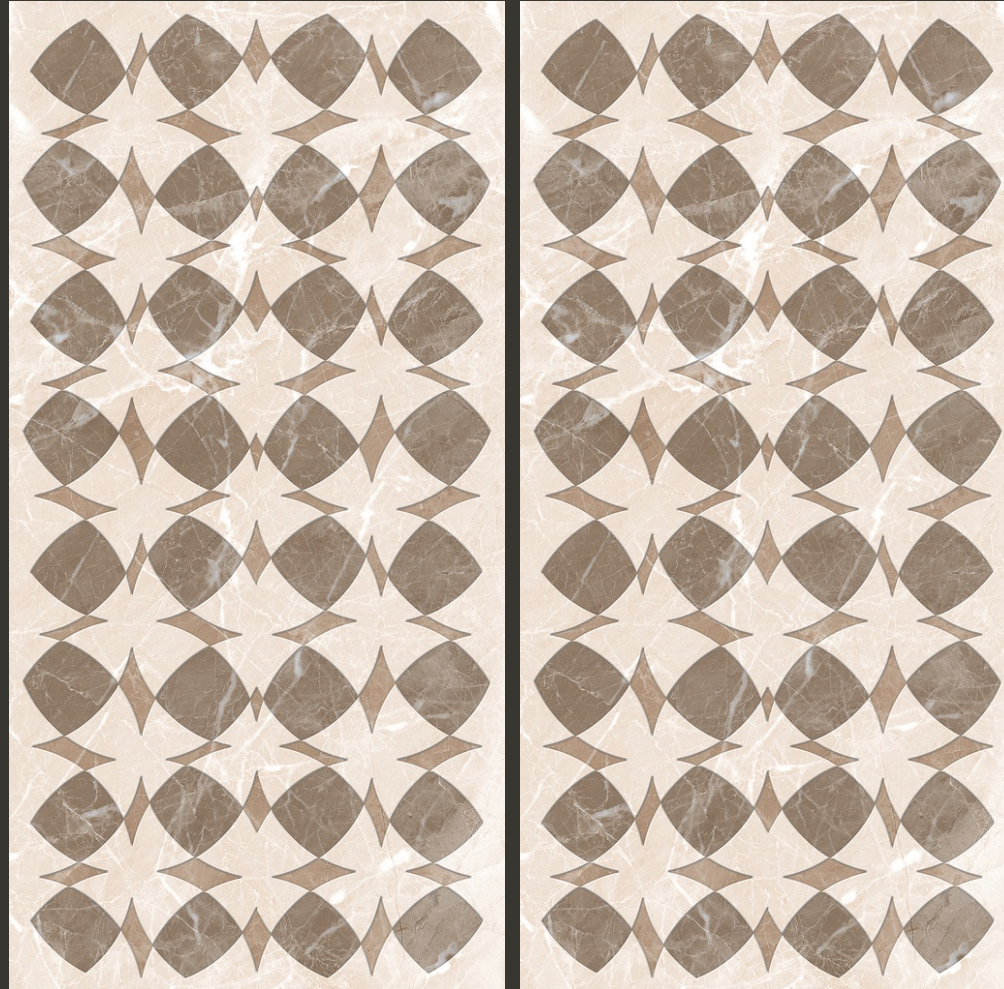

SIGNATURE BROWN DECOR