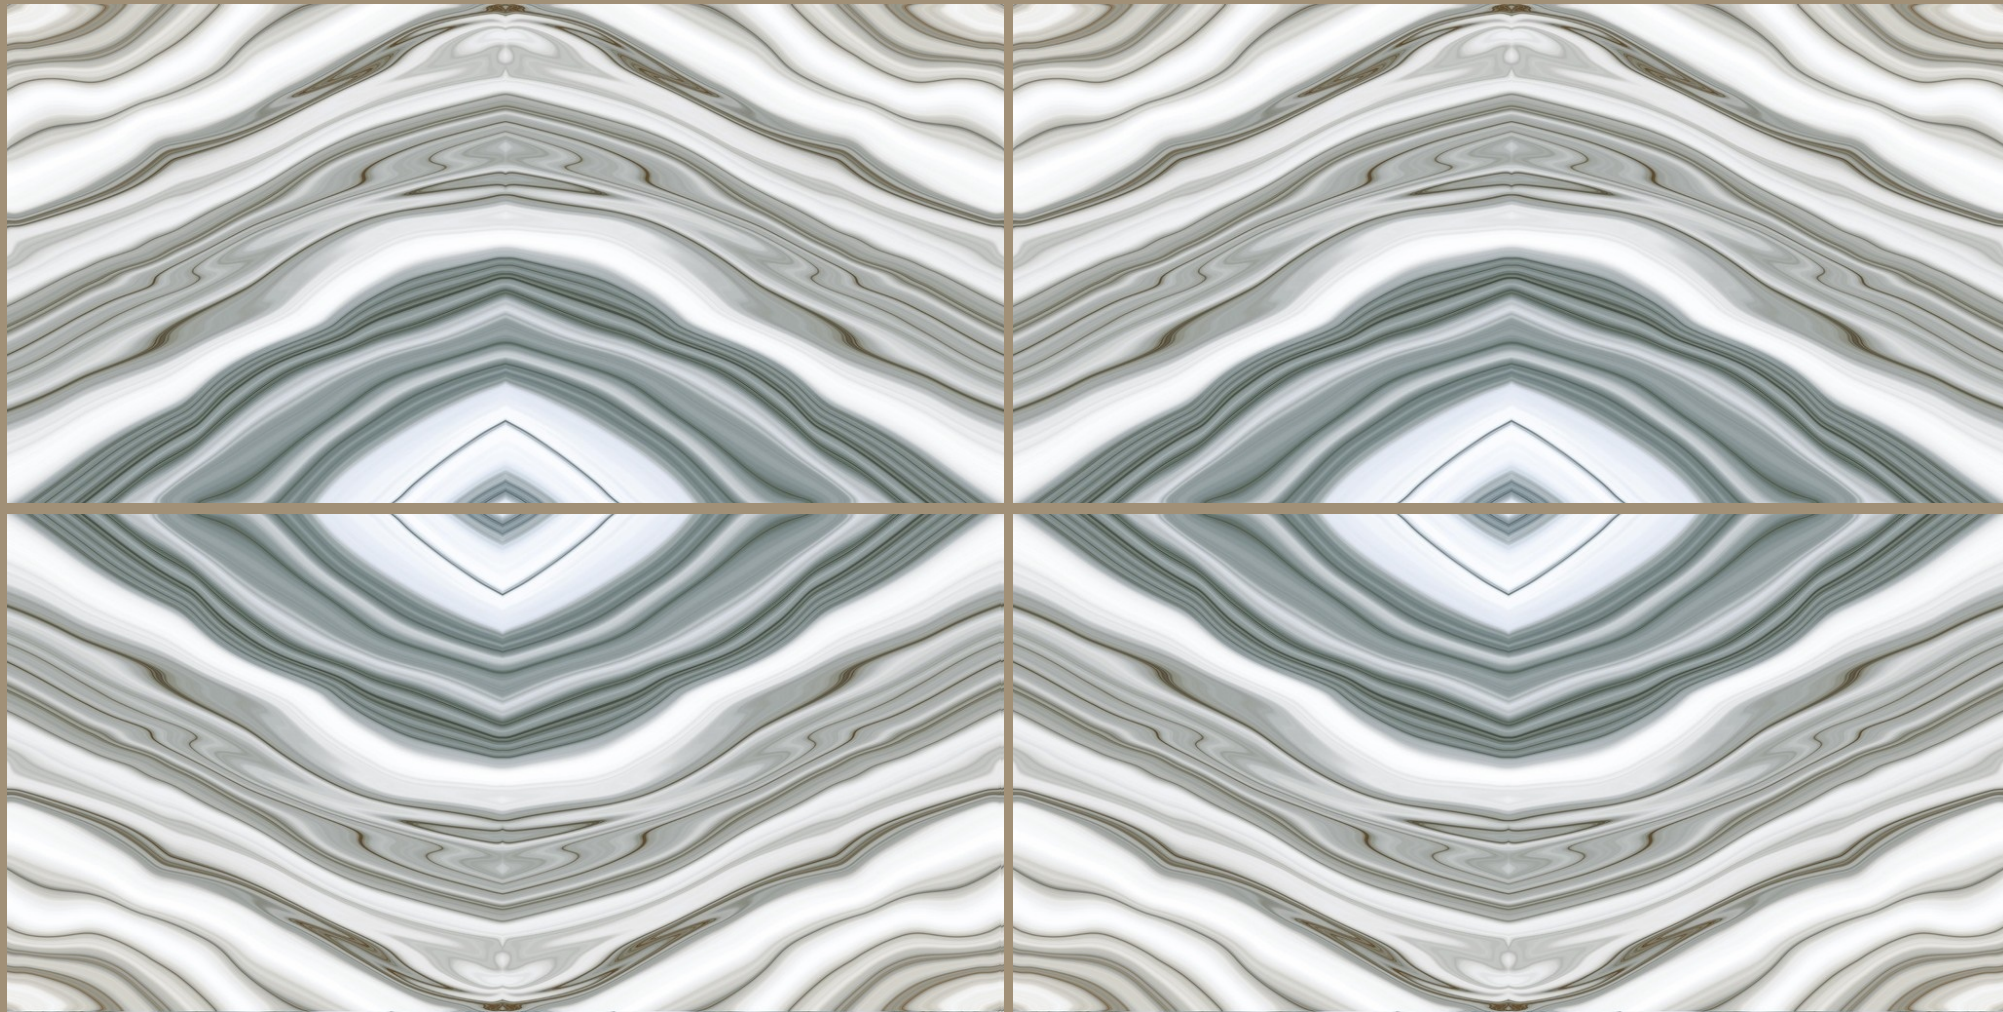

SURFACE : Glossy

MIYELA BIEGE

SIZE : 600 X 1200 MM
THICKNESS : 8.5 MM
SURFACE : Glossy

MIYELA BIEGE

MURAL

SIZE : 600 X 1200 MM

THICKNESS : 8.5 MM

SURFACE : Glossy