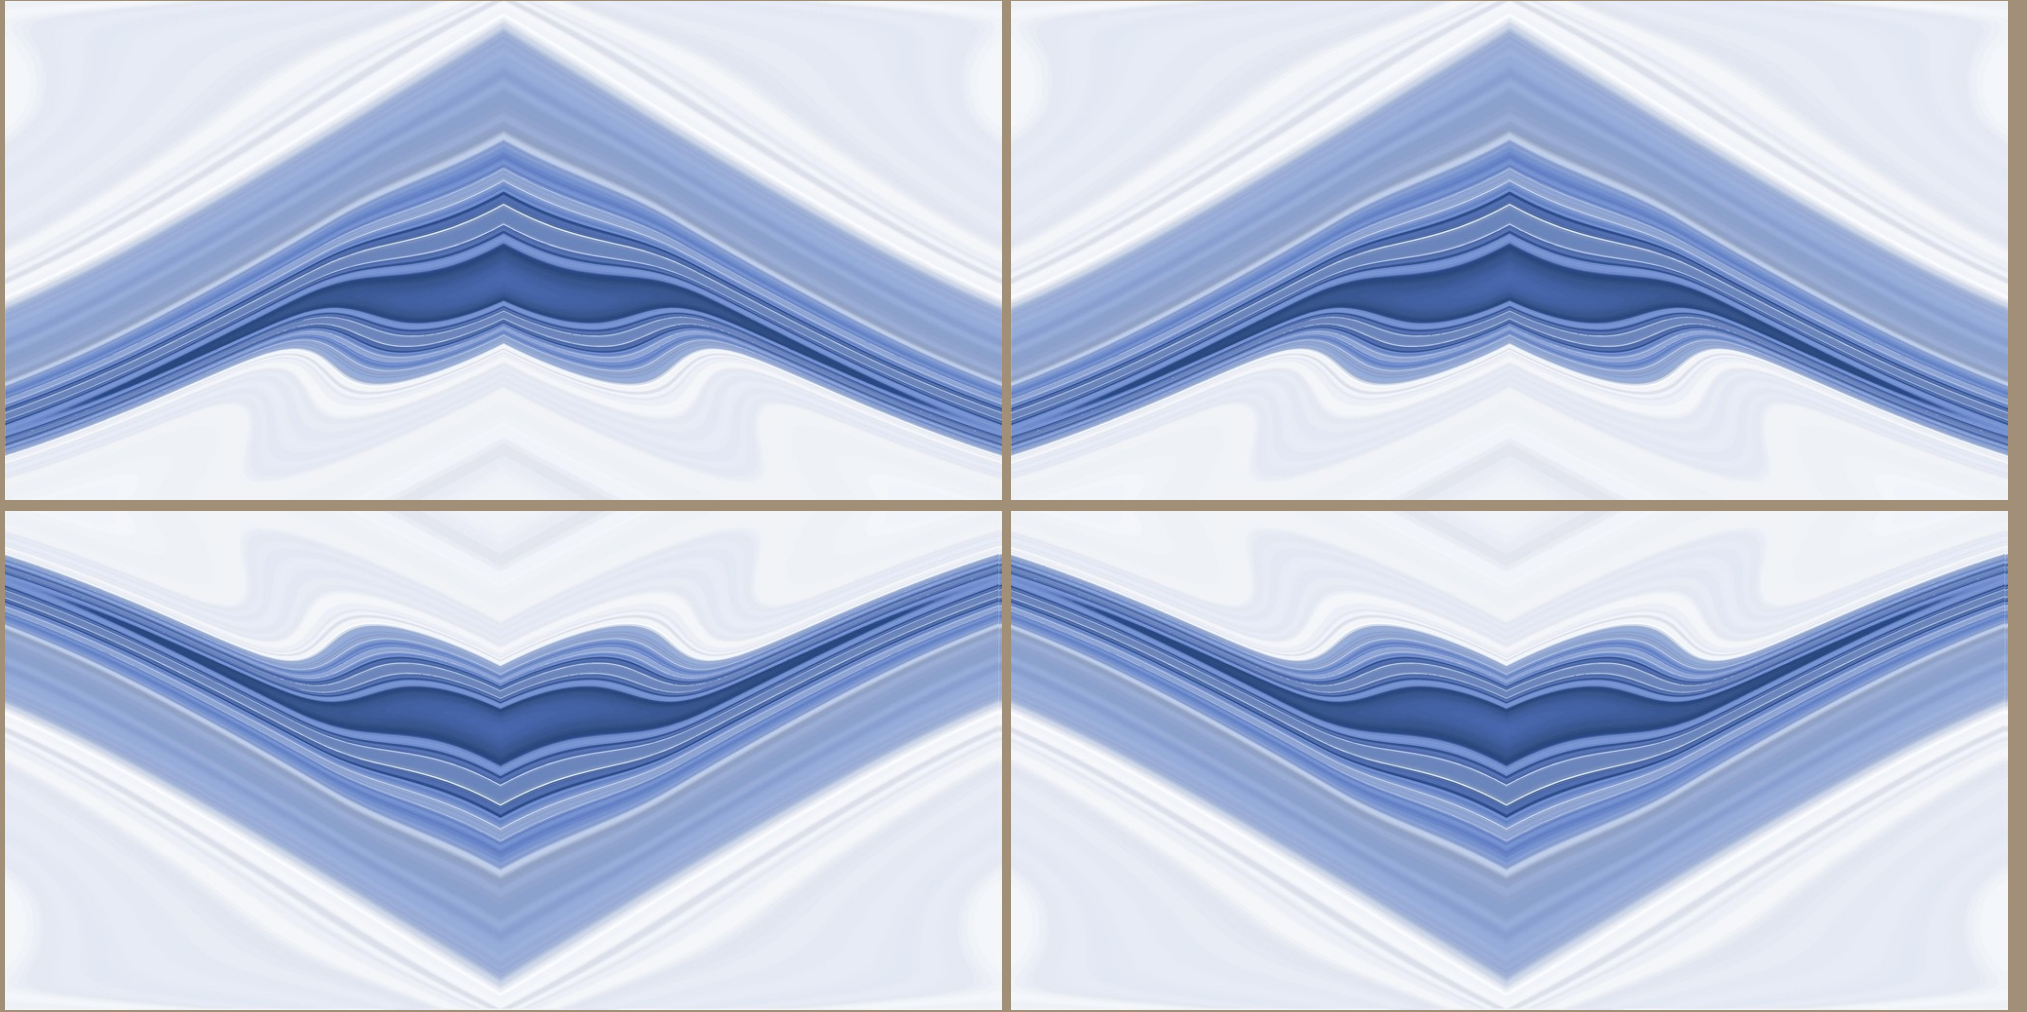

SURFACE : High Glossy

ARROW AZUL

SIZE : 600 X 1200 MM
THICKNESS : 8.5 MM
SURFACE : High Glossy

GLITZ BRECIA

SIZE : 600 X 1200 MM

THICKNESS : 8.5 MM

SURFACE : High Glossy

GLITZ BRECCIA